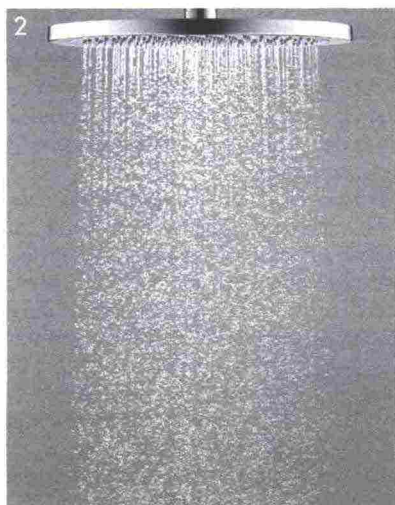

Pensata per spazi ampi e studiata per essere inserita in nicchie e angoli, la porta scorrevole in cristallo trasparente o satinato, è disponibile anche in versione a scomparsa. **MOOV, Glass 1989**, da 945 €.

Cabina a base pentagonale (a sin.), con pareti in vetro trasparente, satinato o serigrafato. La sua forma la rende adatta a essere installata anche in ambienti poco spaziosi. **Gallery 3000, Duka**, da 1.467 €.

Piatto doccia (sopra a ds.), ideale per chi desidera regalarsi una soluzione di design. Facile da montare e disponibile in varie dimensioni, questo prodotto è realizzato in un particolare materiale (un mix di resine con filler minerale) che al tatto si presenta liscio e setoso. **Setaplano, Geberit**, 720 €.

Un leggero pannello multiuso, robusto e impermeabile, e un piatto doccia a filo pavimento per realizzare progetti su misura. Il pannello può essere piastrellato subito dopo la posa. **Wedi e Wedi Fundo by Wedi**, prezzo su richiesta.