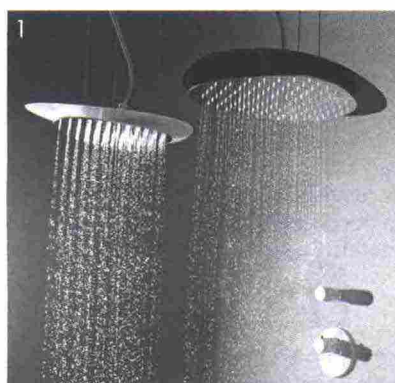

[ARREDAMENTO]

di Elisabetta Turillazzi
e Barbara Pedron

È L'ORA DELLA DOCCIA

Design ricercato e dettagli curatissimi per una cabina a cinque stelle dove vivere, tra getti a pioggia e leggere nebulizzazioni, una speciale esperienza sensoriale

Pensata per spazi ampi e studiata per essere inserita in nicchie e angoli, la porta scorrevole in cristallo trasparente o satinato, è disponibile anche in versione a scomparsa. **MOOV, Glass 1989**, da 945 €.