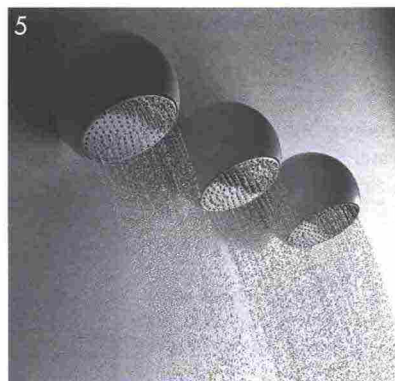

[ARREDAMENTO]

di Elisabetta Turillazzi
e Barbara Pedron

È L'ORA DELLA DOCCIA

Design ricercato e dettagli curatissimi per una cabina a cinque stelle dove vivere, tra getti a pioggia e leggere nebulizzazioni, una speciale esperienza sensoriale

Pensata per spazi ampi e studiata per essere inserita in nicchie e angoli, la porta scorrevole in cristallo trasparente o satinato, è disponibile anche in versione a scomparsa. **MOOV, Glass 1989**, da 945 €.