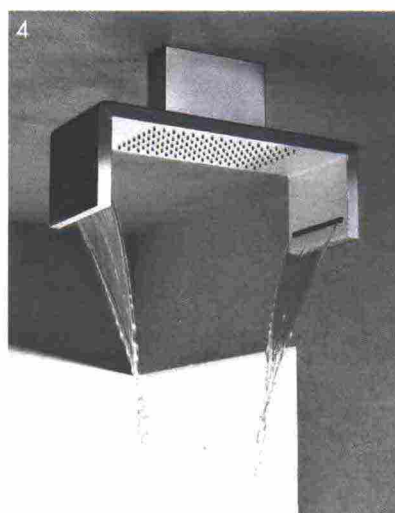

Pensata per spazi ampi e studiata per essere inserita in nicchie e angoli, la porta scorrevole in cristallo trasparente o satinato, è disponibile anche in versione a scomparsa. **MOOV, Glass 1989**, da 945 €.

Cabina a base pentagonale (a sin.), con pareti in vetro trasparente, satinato o serigrafato. La sua forma la rende adatta a essere installata anche in ambienti poco spaziosi. **Gallery 3000, Duka**, da 1.467 €.

Piatto doccia (sopra a ds.), ideale per chi desidera regalarsi una soluzione di design. Facile da montare e disponibile in varie dimensioni, questo prodotto è realizzato in un particolare materiale (un mix di resine con filler minerale) che al tatto si presenta liscio e setoso. **Setaplano, Geberit**, 720 €.

Un leggero pannello multiuso, robusto e impermeabile, e un piatto doccia a filo pavimento per realizzare progetti su misura. Il pannello può essere piastrellato subito dopo la posa. **Wedi e Wedi Fundo by Wedi**, prezzo su richiesta.