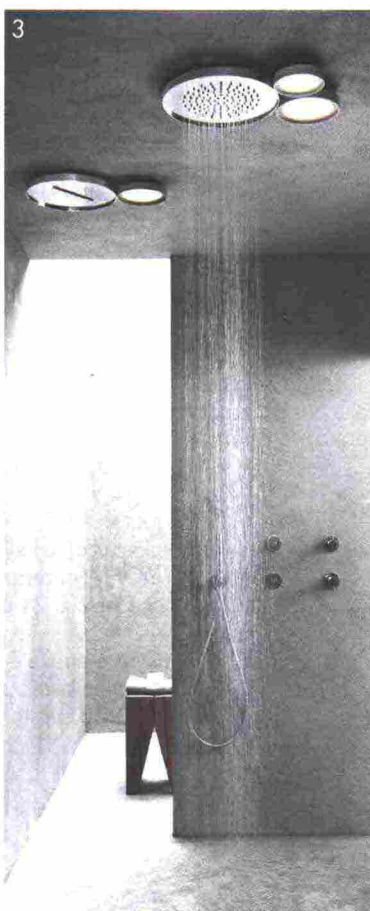

[ARREDAMENTO]

di Elisabetta Turillazzi
e Barbara Pedron

È L'ORA DELLA DOCCIA

Design ricercato e dettagli curatissimi per una cabina a cinque stelle dove vivere, tra getti a pioggia e leggere nebulizzazioni, una speciale esperienza sensoriale

Pensata per spazi ampi e studiata per essere inserita in nicchie e angoli, la porta scorrevole in cristallo trasparente o satinato, è disponibile anche in versione a scomparsa. **MOOV, Glass 1989**, da 945 €.

Cabina a base pentagonale (a sin.), con pareti in vetro trasparente, satinato o serigrafato. La sua forma la rende adatta a essere installata anche in ambienti poco spaziosi. **Gallery 3000, Duka**, da 1.467 €.

Piatto doccia (sopra a ds.), ideale per chi desidera regalarsi una soluzione di design. Facile da montare e disponibile in varie dimensioni, questo prodotto è realizzato in un particolare materiale (un mix di resine con filler minerale) che al tatto si presenta liscio e setoso. **Setaplano, Geberit**, 720 €.