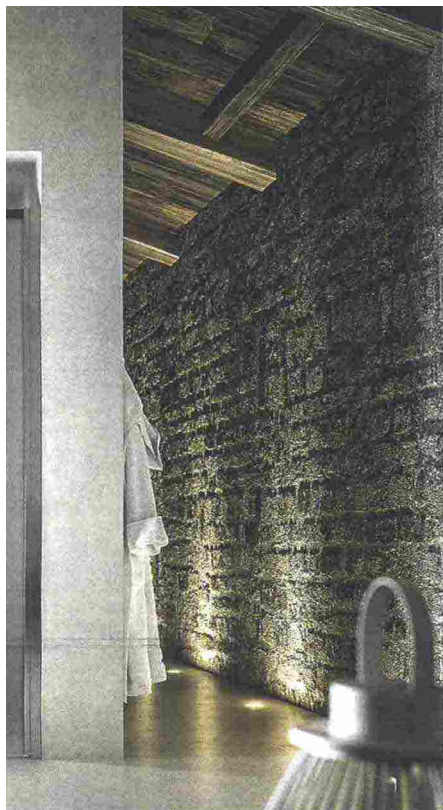

Pensata per spazi ampi e studiata per essere inserita in nicchie e angoli, la porta scorrevole in cristallo trasparente o satinato, è disponibile anche in versione a scomparsa. **MOOV, Glass 1989**, da 945 €.

Cabina a base pentagonale (a sin.), con pareti in vetro trasparente, satinato o serigrafato. La sua forma la rende adatta a essere installata anche in ambienti poco spaziosi. **Gallery 3000, Duka**, da 1.467 €.

Piatto doccia (sopra a ds.), ideale per chi desidera regalarsi una soluzione di design. Facile da montare e disponibile in varie dimensioni, questo prodotto è realizzato in un particolare materiale (un mix di resine con filler minerale) che al tatto si presenta liscio e setoso. **Setaplano, Geberit**, 720 €.

Un leggero pannello multiuso, robusto e impermeabile, e un piatto doccia a filo pavimento per realizzare progetti su misura. Il pannello può essere piastrellato subito dopo la posa. **Wedi e Wedi Fundo by Wedi**, prezzo su richiesta.