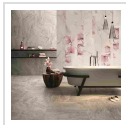

Cersaie 2017 Bologna: le novità di **AQUAelite**, le foto [pubblicato su Designerblog.it](#) 02 agosto 2017 11:00.

[Email this](#)

[Segnala su Facebook](#)

Posted in : Senza categoria

Tags : cersaie

Camilla Di Iorgi [[Vai all' articolo dell' autore]](#)

Related posts:

Cersaie 2015 Bologna: in

anteprima la collezione di